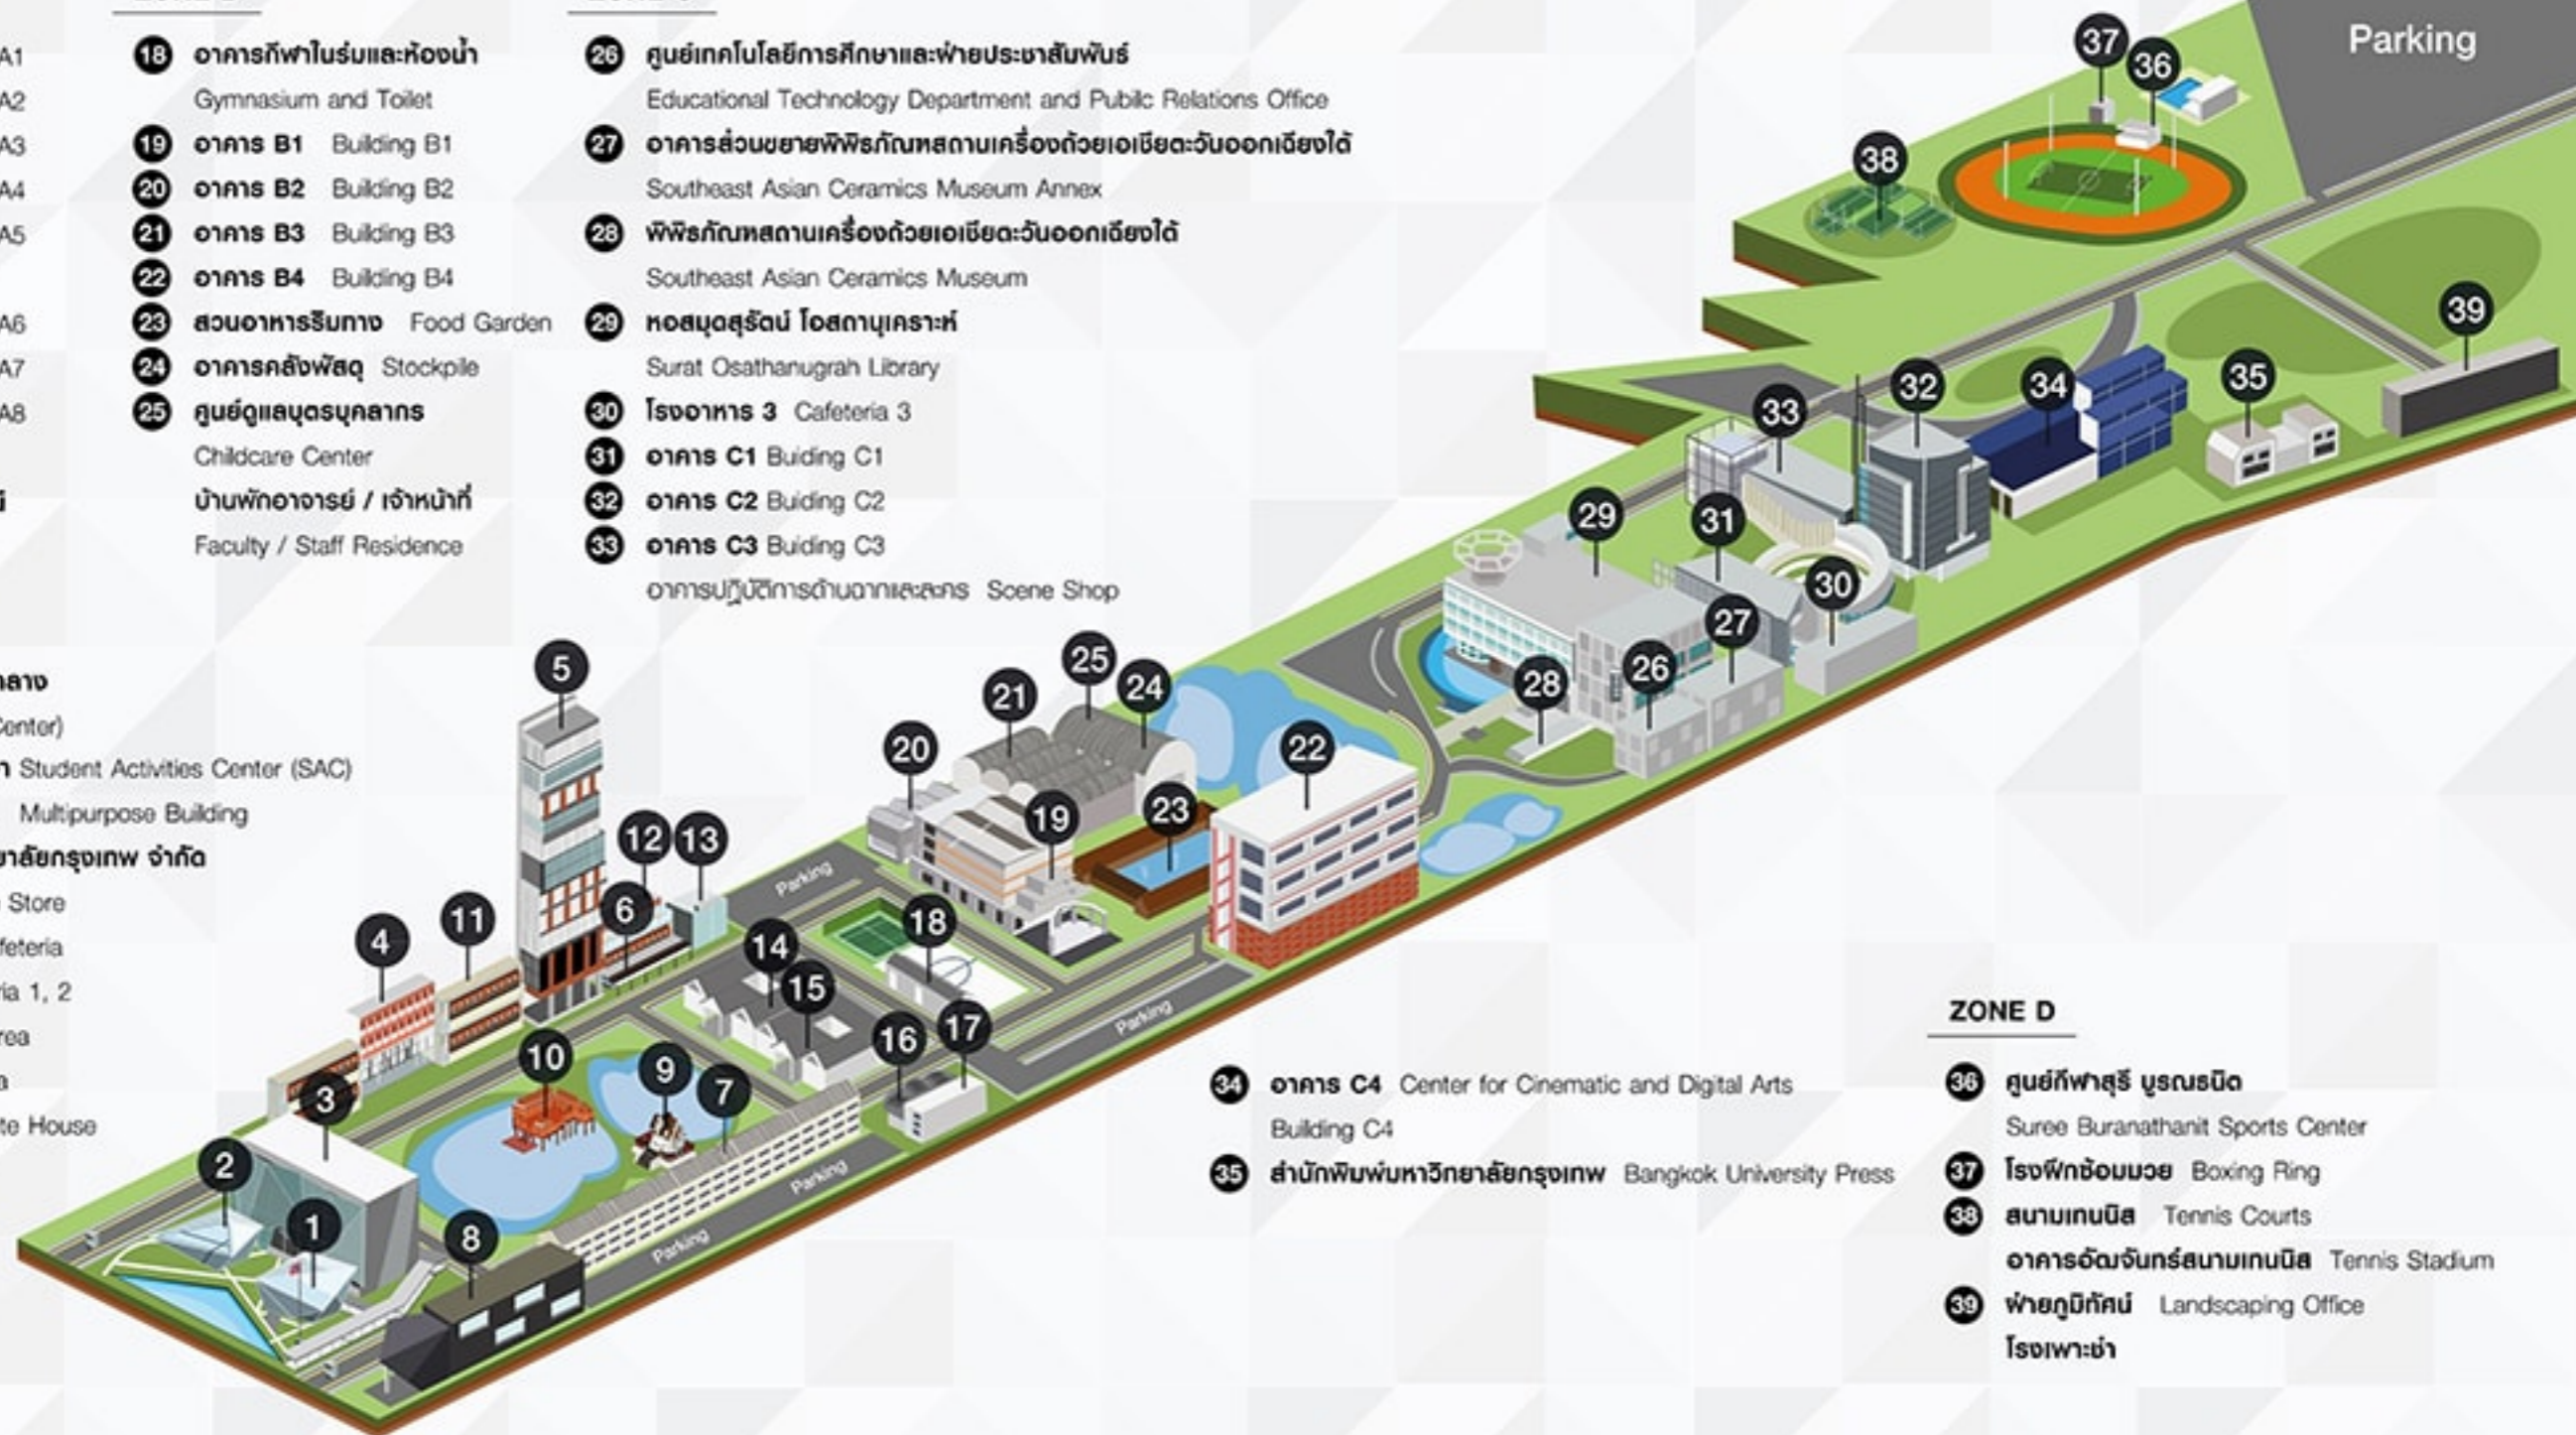

ZONE A

- 1 อาคาร A1 Building A1
- 2 อาคาร A2 Building A2
- 3 อาคาร A3 Building A3
- 4 อาคาร A4 Building A4
- 5 อาคาร A5 Building A5
(Tourism Tower)
- 6 อาคาร A6 Building A6
- 7 อาคาร A7 Building A7
- 8 อาคาร A8 Building A8
(Imagine Village)
- 9 หอพระพุทธรัตนมุนี
(Buddha Shrine)
- 10 เรือนไทย
(Thai House)
- 11 ศูนย์บริการงานส่วนกลาง
(One Stop Service Center)
- 12 ศูนย์กิจกรรมนักศึกษา Student Activities Center (SAC)
- 13 อาคารอเนกประสงค์ Multipurpose Building
- 14 ร้านสหกรณ์ มหาวิทยาลัยกรุงเทพ จำกัด
- BU Co-Operative Store
- ร้านขายอาหาร Cafeteria
- โรงอาหาร Cafeteria 1, 2
- 15 สวนร่มไม้ Rest Area
- 16 ศาลาพักผ่อน Rest Area
- 17 บ้านพักนักกีฬา Athlete House

ZONE B

- 18 อาคารกีฬาโบว์ลิ่งและห้องน้ำ
Gymnasium and Toilet
- 19 อาคาร B1 Building B1
- 20 อาคาร B2 Building B2
- 21 อาคาร B3 Building B3
- 22 อาคาร B4 Building B4
- 23 สวนอาหารริมทาง Food Garden
- 24 อาคารคลังพัสดุ Stockpile
- 25 ศูนย์ดูแลบุตรบุคลากร
Childcare Center
บ้านพักอาจารย์ / เจ้าหน้าที่
Faculty / Staff Residence

ZONE C

- 26 ศูนย์เทคโนโลยีการศึกษาและฝ่ายประชาสัมพันธ์
Educational Technology Department and Public Relations Office
- 27 อาคารส่วนขยายพิพิธภัณฑ์สหภาพเครื่องถ้วยเอเชียตะวันออกเฉียงใต้
Southeast Asian Ceramics Museum Annex
- 28 พิพิธภัณฑ์สหภาพเครื่องถ้วยเอเชียตะวันออกเฉียงใต้
Southeast Asian Ceramics Museum
- 29 หอสมุดสุรัตน์ โอศาทนุเคราะห์
Surat Osathanugrah Library
- 30 โรงอาหาร 3 Cafeteria 3
- 31 อาคาร C1 Building C1
- 32 อาคาร C2 Building C2
- 33 อาคาร C3 Building C3
อาคารปฏิบัติการด้านฉากและแสง Scene Shop

ZONE D

- 34 อาคาร C4 Center for Cinematic and Digital Arts
Building C4
- 35 สำนักพิมพ์มหาวิทยาลัยกรุงเทพ Bangkok University Press
- 36 ศูนย์กีฬาสุรีย์ บุรณานนิต
Suree Buranathanit Sports Center
- 37 โรงฝึกซ้อมมวย Boxing Ring
- 38 สนามเทนนิส Tennis Courts
อาคารอำนวยการสนามเทนนิส Tennis Stadium
- 39 ฝ่ายภูมิทัศน์ Landscaping Office
โรงเพาะชำ